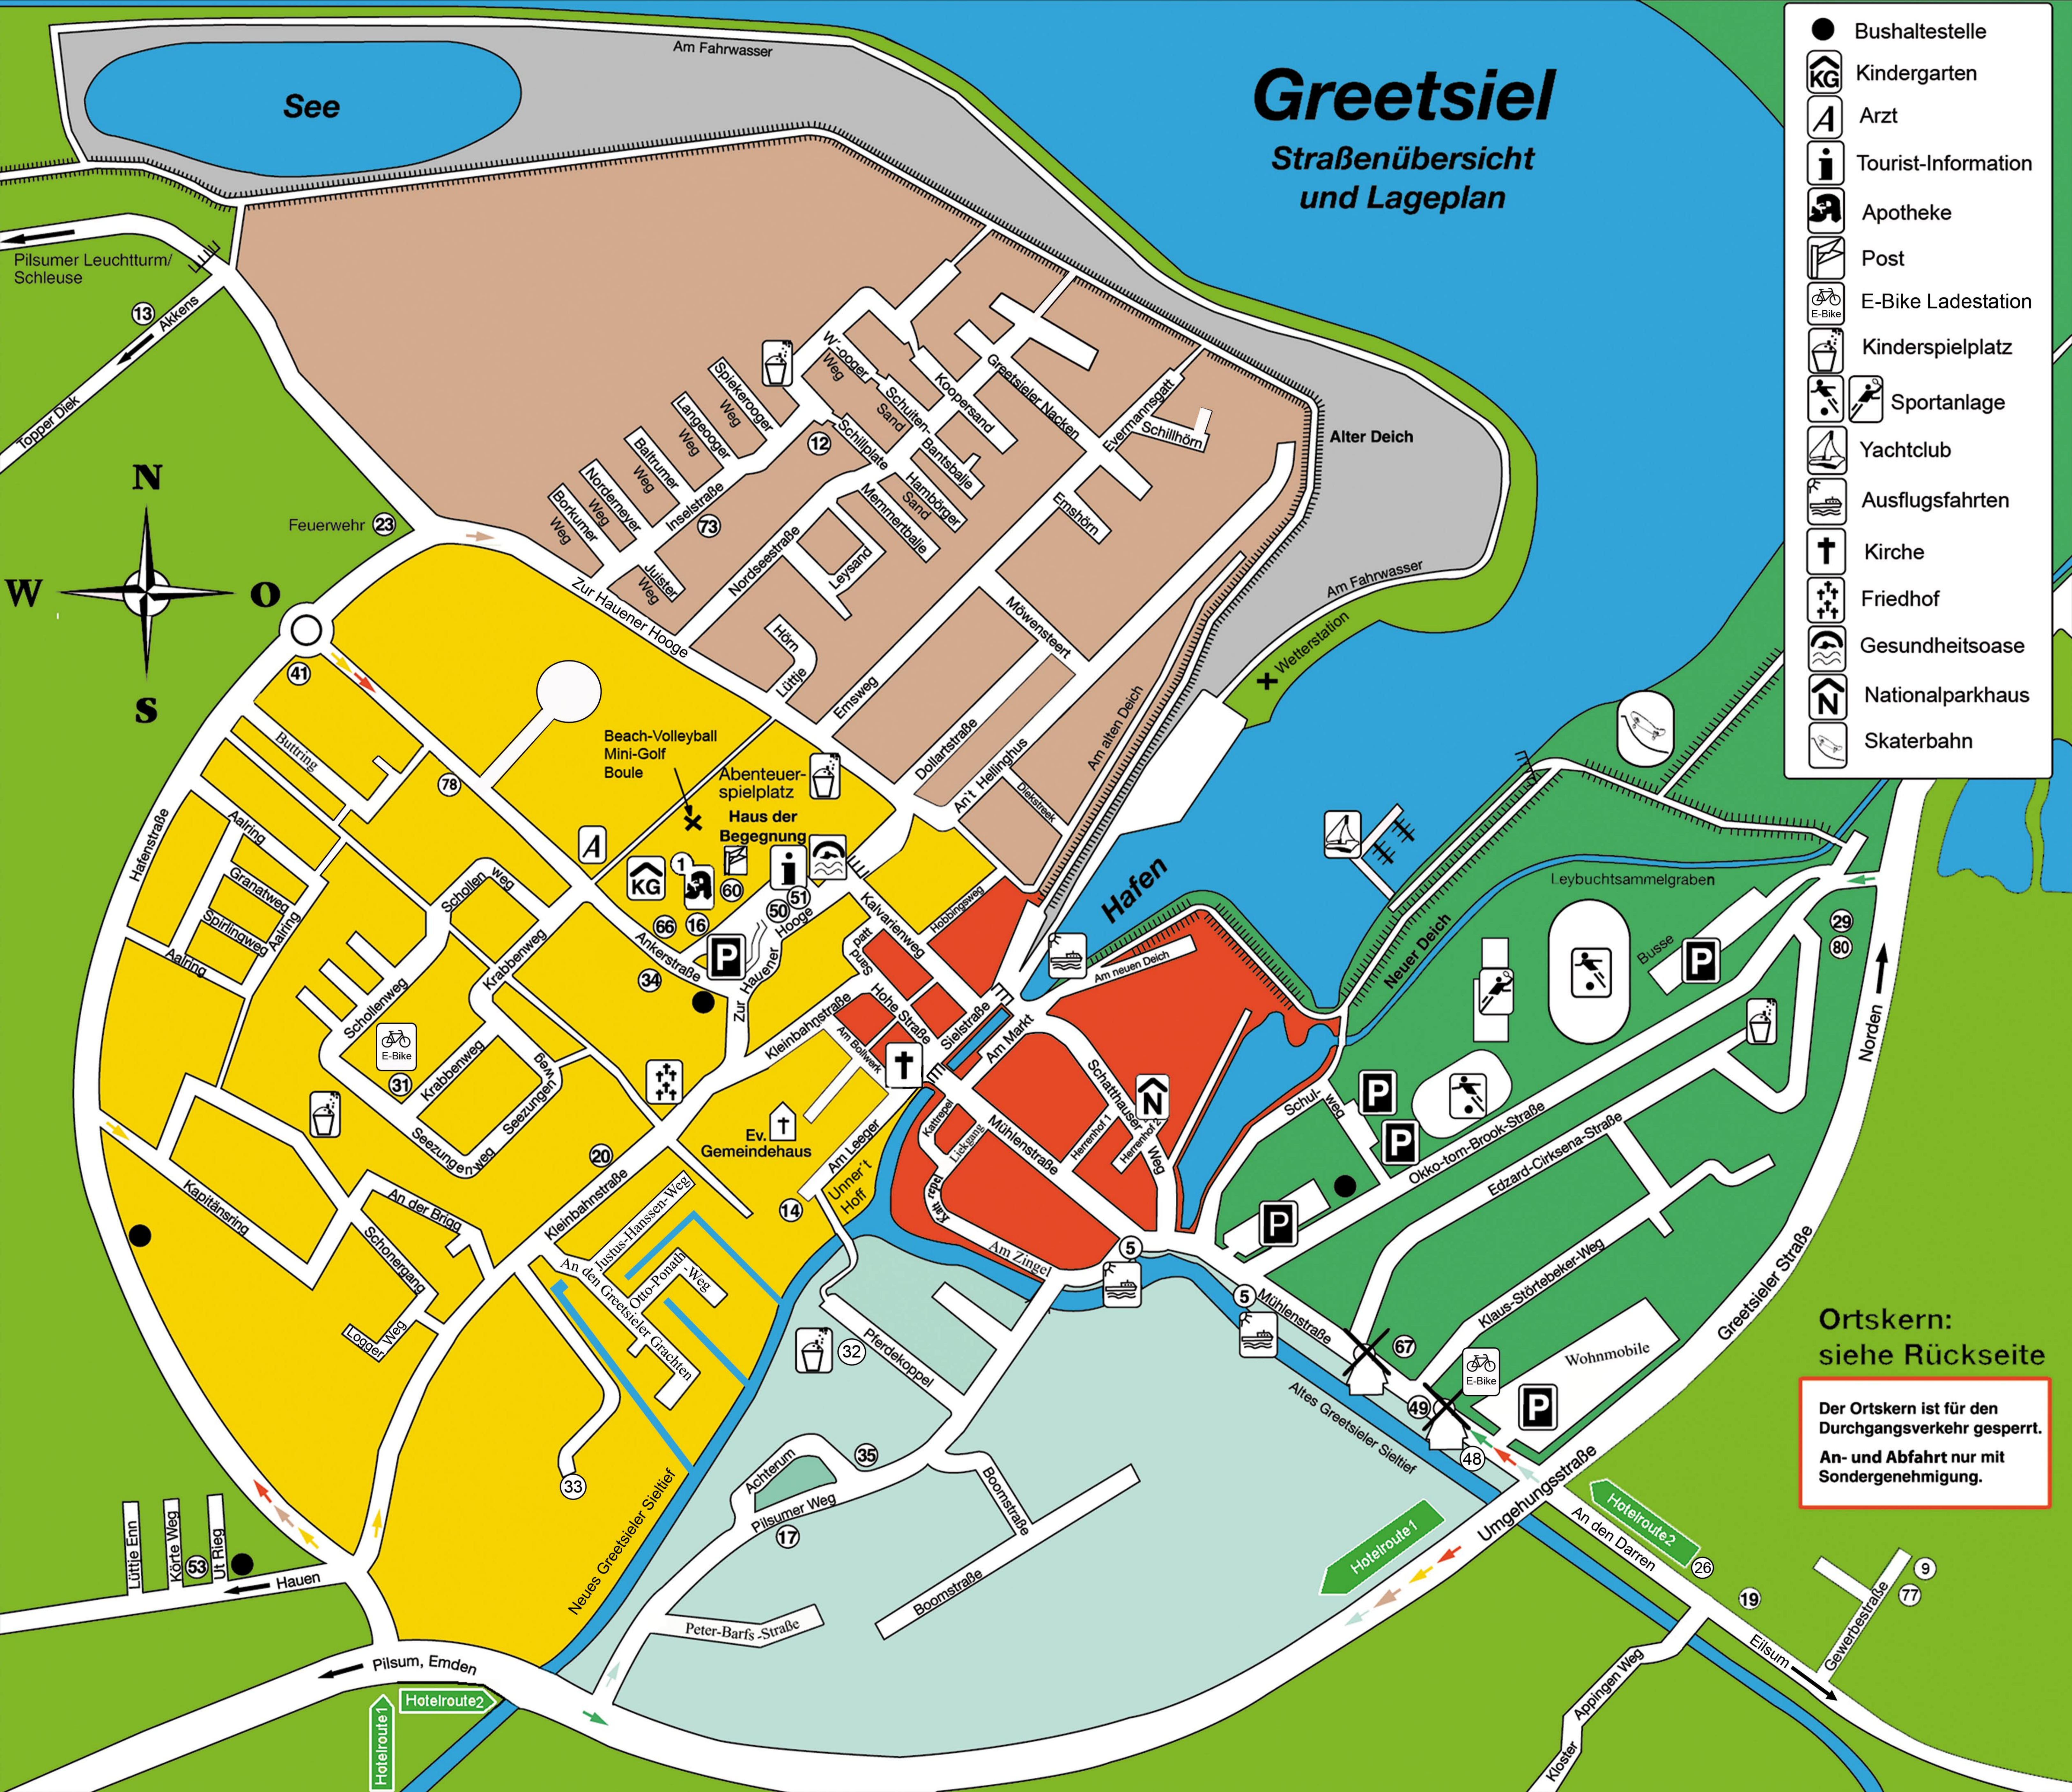

Greetsiel

Straßenübersicht und Lageplan

-  Bushaltestelle
-  Kindergarten
-  Arzt
-  Tourist-Information
-  Apotheke
-  Post
-  E-Bike Ladestation
-  Kinderspielplatz
-  Sportanlage
-  Yachtclub
-  Ausflugsfahrten
-  Kirche
-  Friedhof
-  Gesundheitsoase
-  Nationalparkhaus
-  Skaterbahn

Ortskern:
siehe Rückseite

Der Ortskern ist für den Durchgangsverkehr gesperrt.
An- und Abfahrt nur mit Sondergenehmigung.